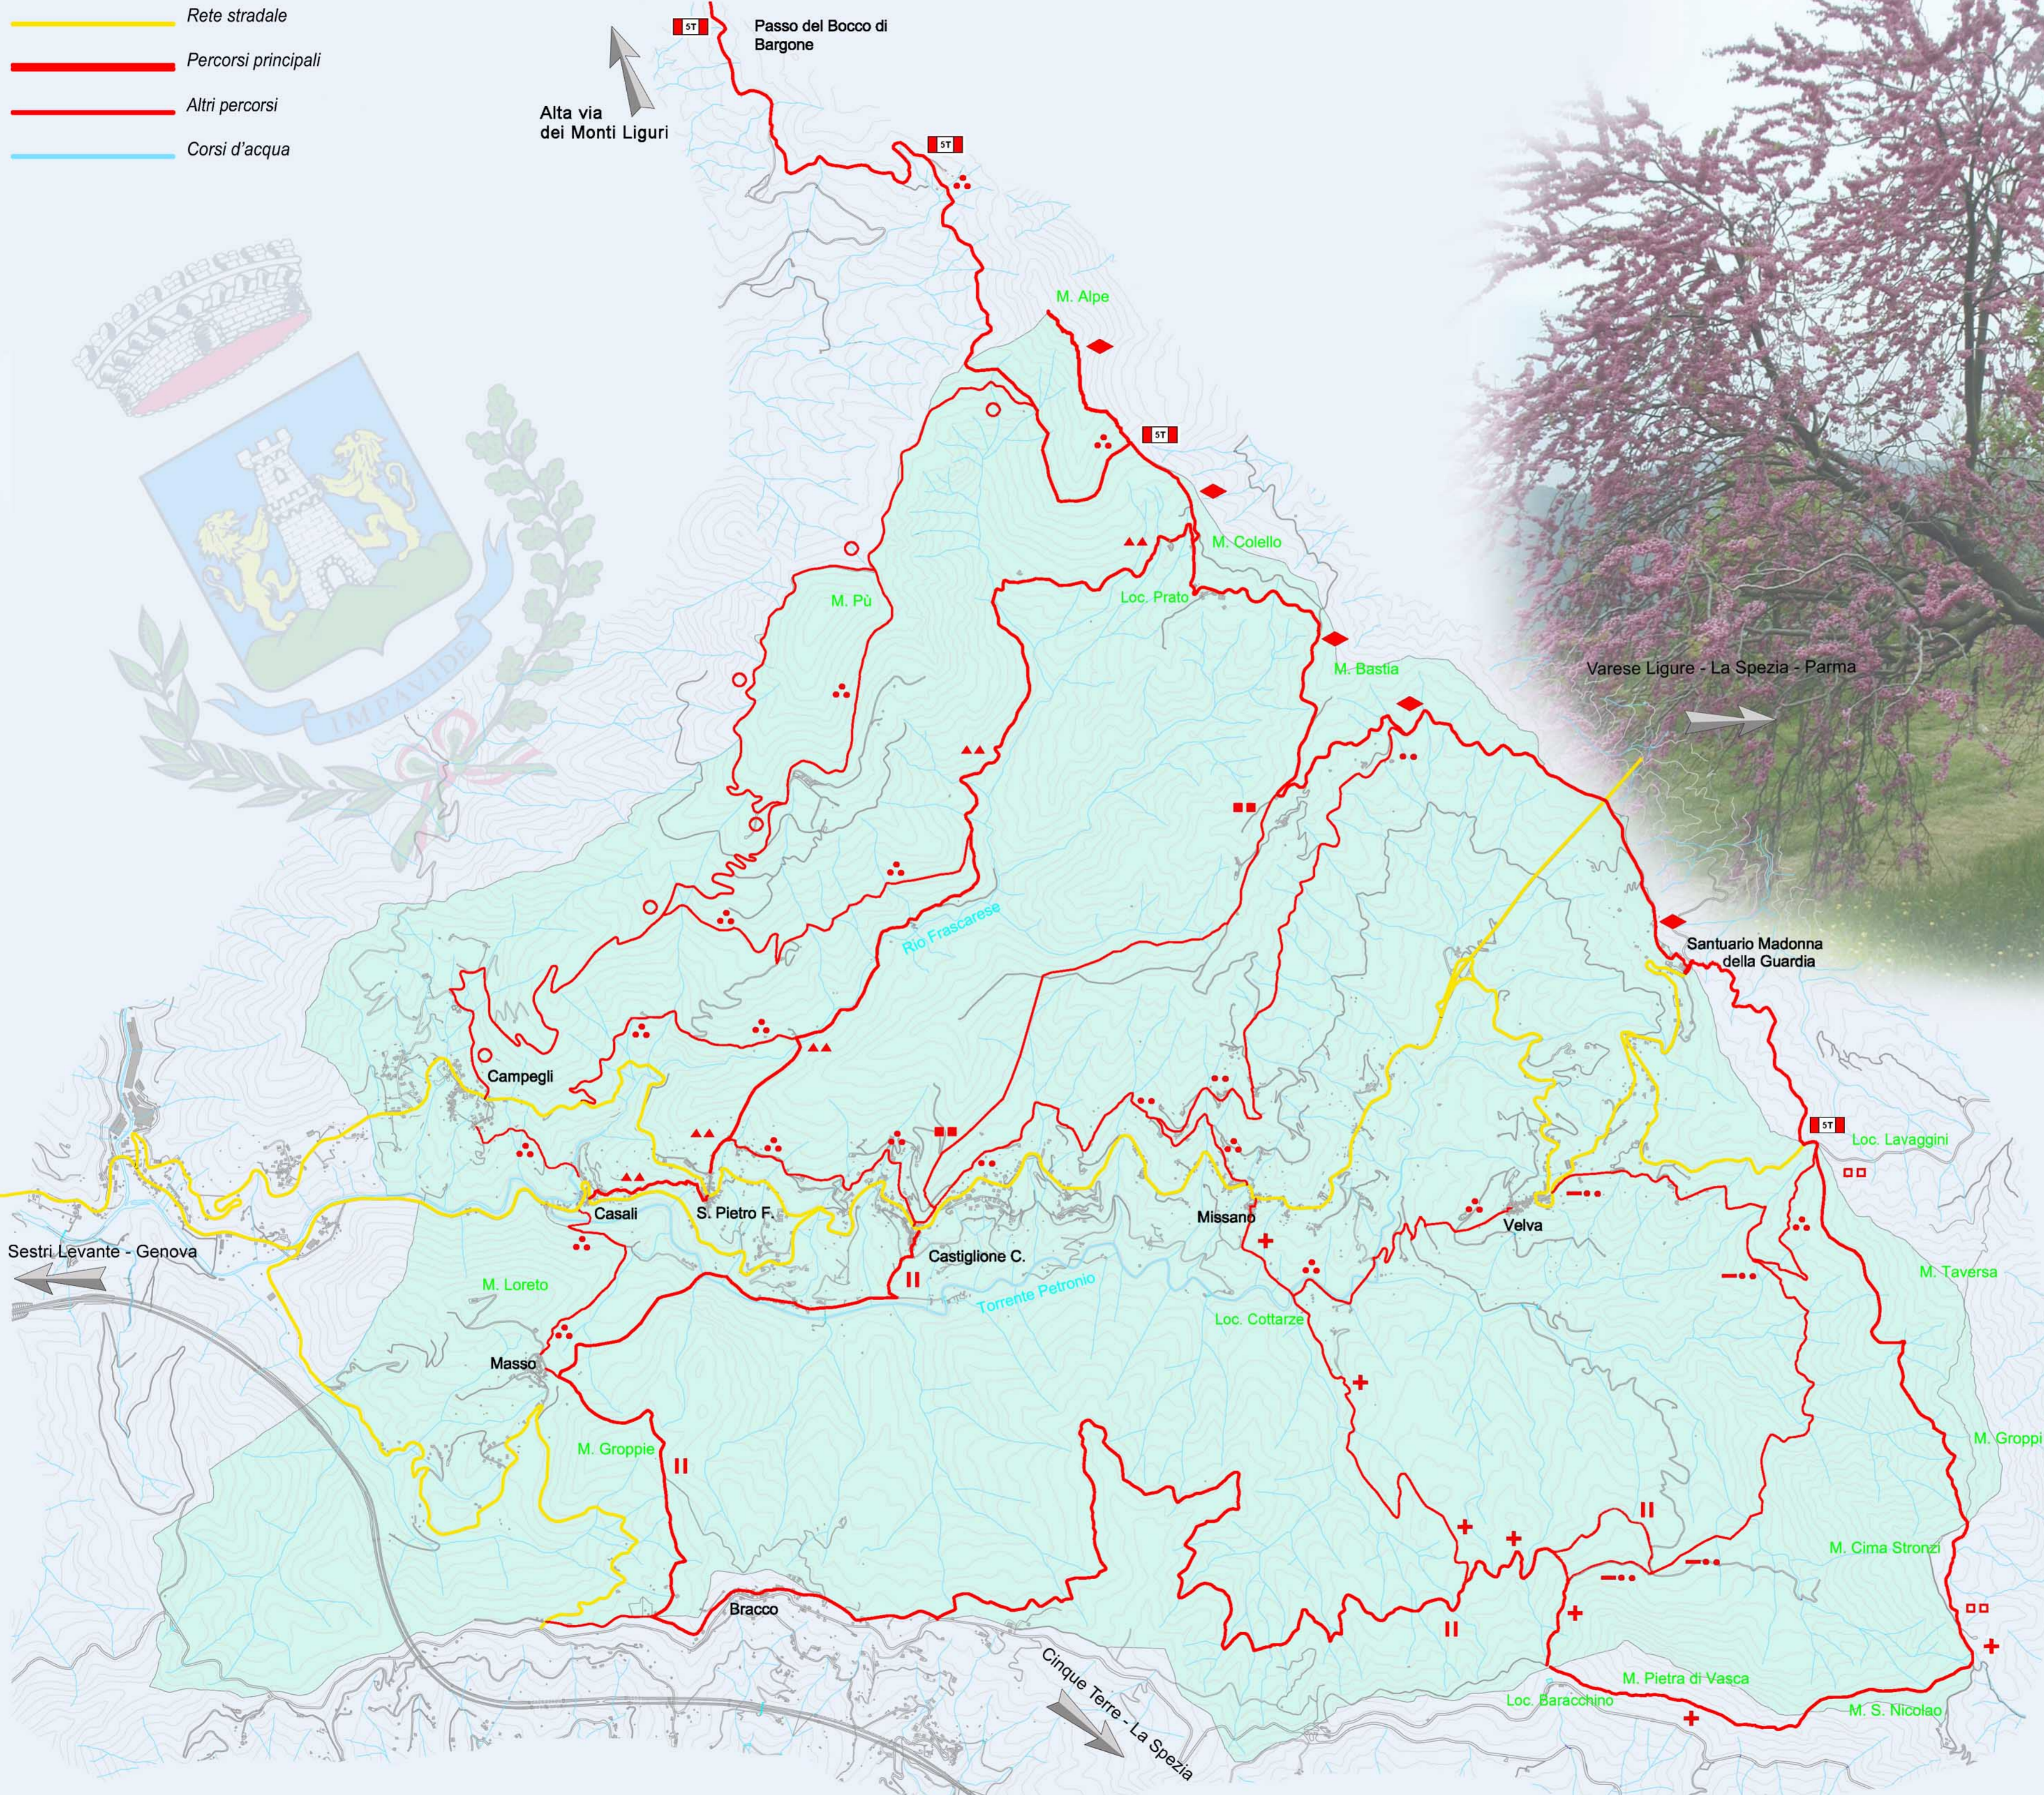

-  Rete stradale
-  Percorsi principali
-  Altri percorsi
-  Corsi d'acqua

Numeri Utili

Comune di Castiglione Chiavarese 0185408016/7
 Carabinieri 112
 Polizia 113
 Emergenza sanitaria 118
 Servizio antincendi 1515
 Vigili del fuoco 115
 Trenitalia 892021
 ATP Azienda Trasporti Provinciali 01853731
 ACI 803116

Ricettività

Alberghi
 Albergo Santuario - Santuario Velva - 0185/40431

Affittacamere
 Nicolini Anna - Casali Lungo Statale, 21-23- 0185/408003

Agriturismi
 C'era una Volta - Via A. Rossi, 25 Campegli - 0185/408553
 Samuele Ranch - Via Fiume, 12 - 0185/408256
 Monte Pù - Loc. Monte Pù, 6 - 0185/408027
 Cottarze di Sotto - Loc. Cottarze, 21 e 22 - 3929752446

B&B

Dream Land - Loc. Cottarze, 7, Missano - 3338844764
 La Casa di Martina - Via S. Pietro Centro, 9 - 0185/408535
 Oasi Verde - Via San Nicolao, 12, Velva - 0185/40415
 Non Solo Pane - Via Alla Chiesa, 49, Velva - 0185/40455
 "Fiume" - Via Fiume, 11 - 0185/408000
 Nonsolopane - Via Alla Chiesa, 96 Velva - 0185/40411
 Alba Chiara - Via Montessori, 20 - 0185/408182
 La Terra di Mezzo - Loc. Carmelo, 1 - 0185/408461
 Rossi Cristina b&b - Via al Conio, 23 - 3394259111